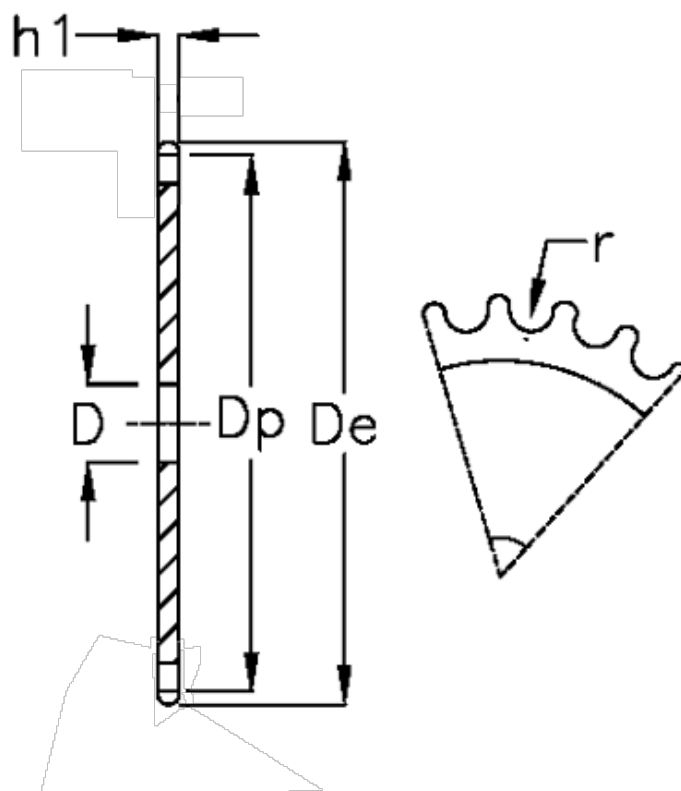

Varenummer: 616021002068
Beskrivelse: Pladehjul 05 B-1 Z=68 simplex

Mål

Antal tænder	= 68	r = 5
C	= 1	
D	= 16	
De	= 177.3	
Dp	= 173.22	
For kædebetegnelse	= 05 B-1	
For kæde størrelse	= 8 x 3,0 mm	
h1	= 2.8	